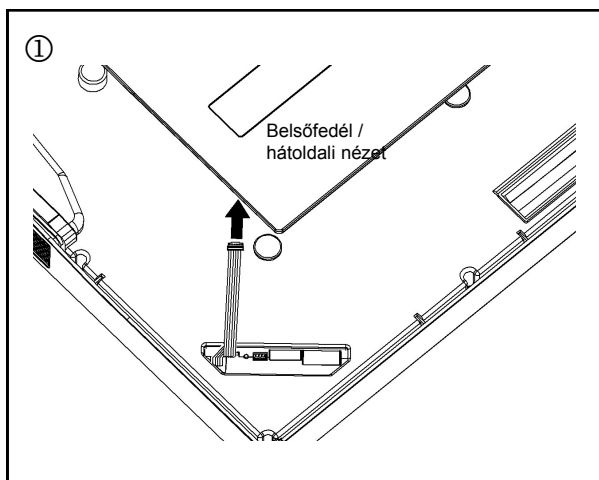

Ne^{xx}t Innenblende / Belső fedél Typ / 9/NXT-IBF típus

Bestell-Nr. / Rendelési szám: 040 089

Bitte an den Nutzer weiterleiten / Kérjük a Felhasználónak átadni

Montage / Beszerelés

DE / HU

Schließen Sie das Bedienelement der Innenblende an die Steuereinheit des Einschubs an.

Csatlakoztassa a belső fedél kijelzőjének szallagkábélét a vezérlőegységgel!

Setzen Sie die Innenblende auf, sie wird durch in den vier Befestigungspunkten befindlichen Magneten gehalten.

Fertig!

A belső fedél pontos helyét a 4 db. mágneses felület összetapadása jelzi.

A beépítés kész!

1	EIN/AUS	Taste und Anzeige
2	Volumenstrom kleiner	Taste
3	Volumenstromstufe	Anzeige
4	Volumenstrom größer	Taste
5	Möglichkeit der Abschaltung der Tastenhinterleuchtung	Taste und Anzeige
6	Sommerschaltung	Taste und Anzeige
7	Automatikbetrieb	Taste und Anzeige
8	WLAN	Taste und Anzeige
9	Warnanzeige Frostschutzbetrieb	Anzeige
10	Filterwechselanzeige	Anzeige
11	Fehleranzeige	Anzeige