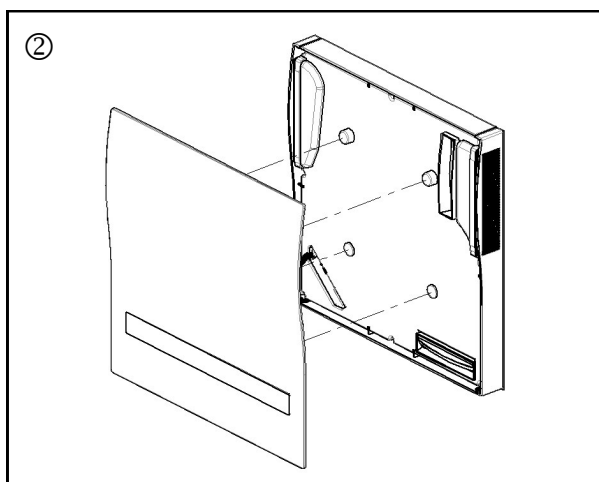

Ne^{xx}t Innenblende / Belső fedél Typ / 9/NXT-IBF típus

Bestell-Nr. / Rendelési szám: 040 089

Bitte an den Nutzer weiterleiten / Kérjük a Felhasználónak átadni

Montage / Beszerelés

DE / HU

Schließen Sie das Bedienelement der Innenblende an die Steuereinheit des Einschubs an.

Csatlakoztassa a belső fedél kijelzőjének szallagkábélét a vezérlőegységgel!

Setzen Sie die Innenblende auf, sie wird durch in den vier Befestigungspunkten befindlichen Magneten gehalten.

Fertig!

A belső fedél pontos helyét a 4 db. mágneses felület összetapadása jelzi.

A beépítés kész!